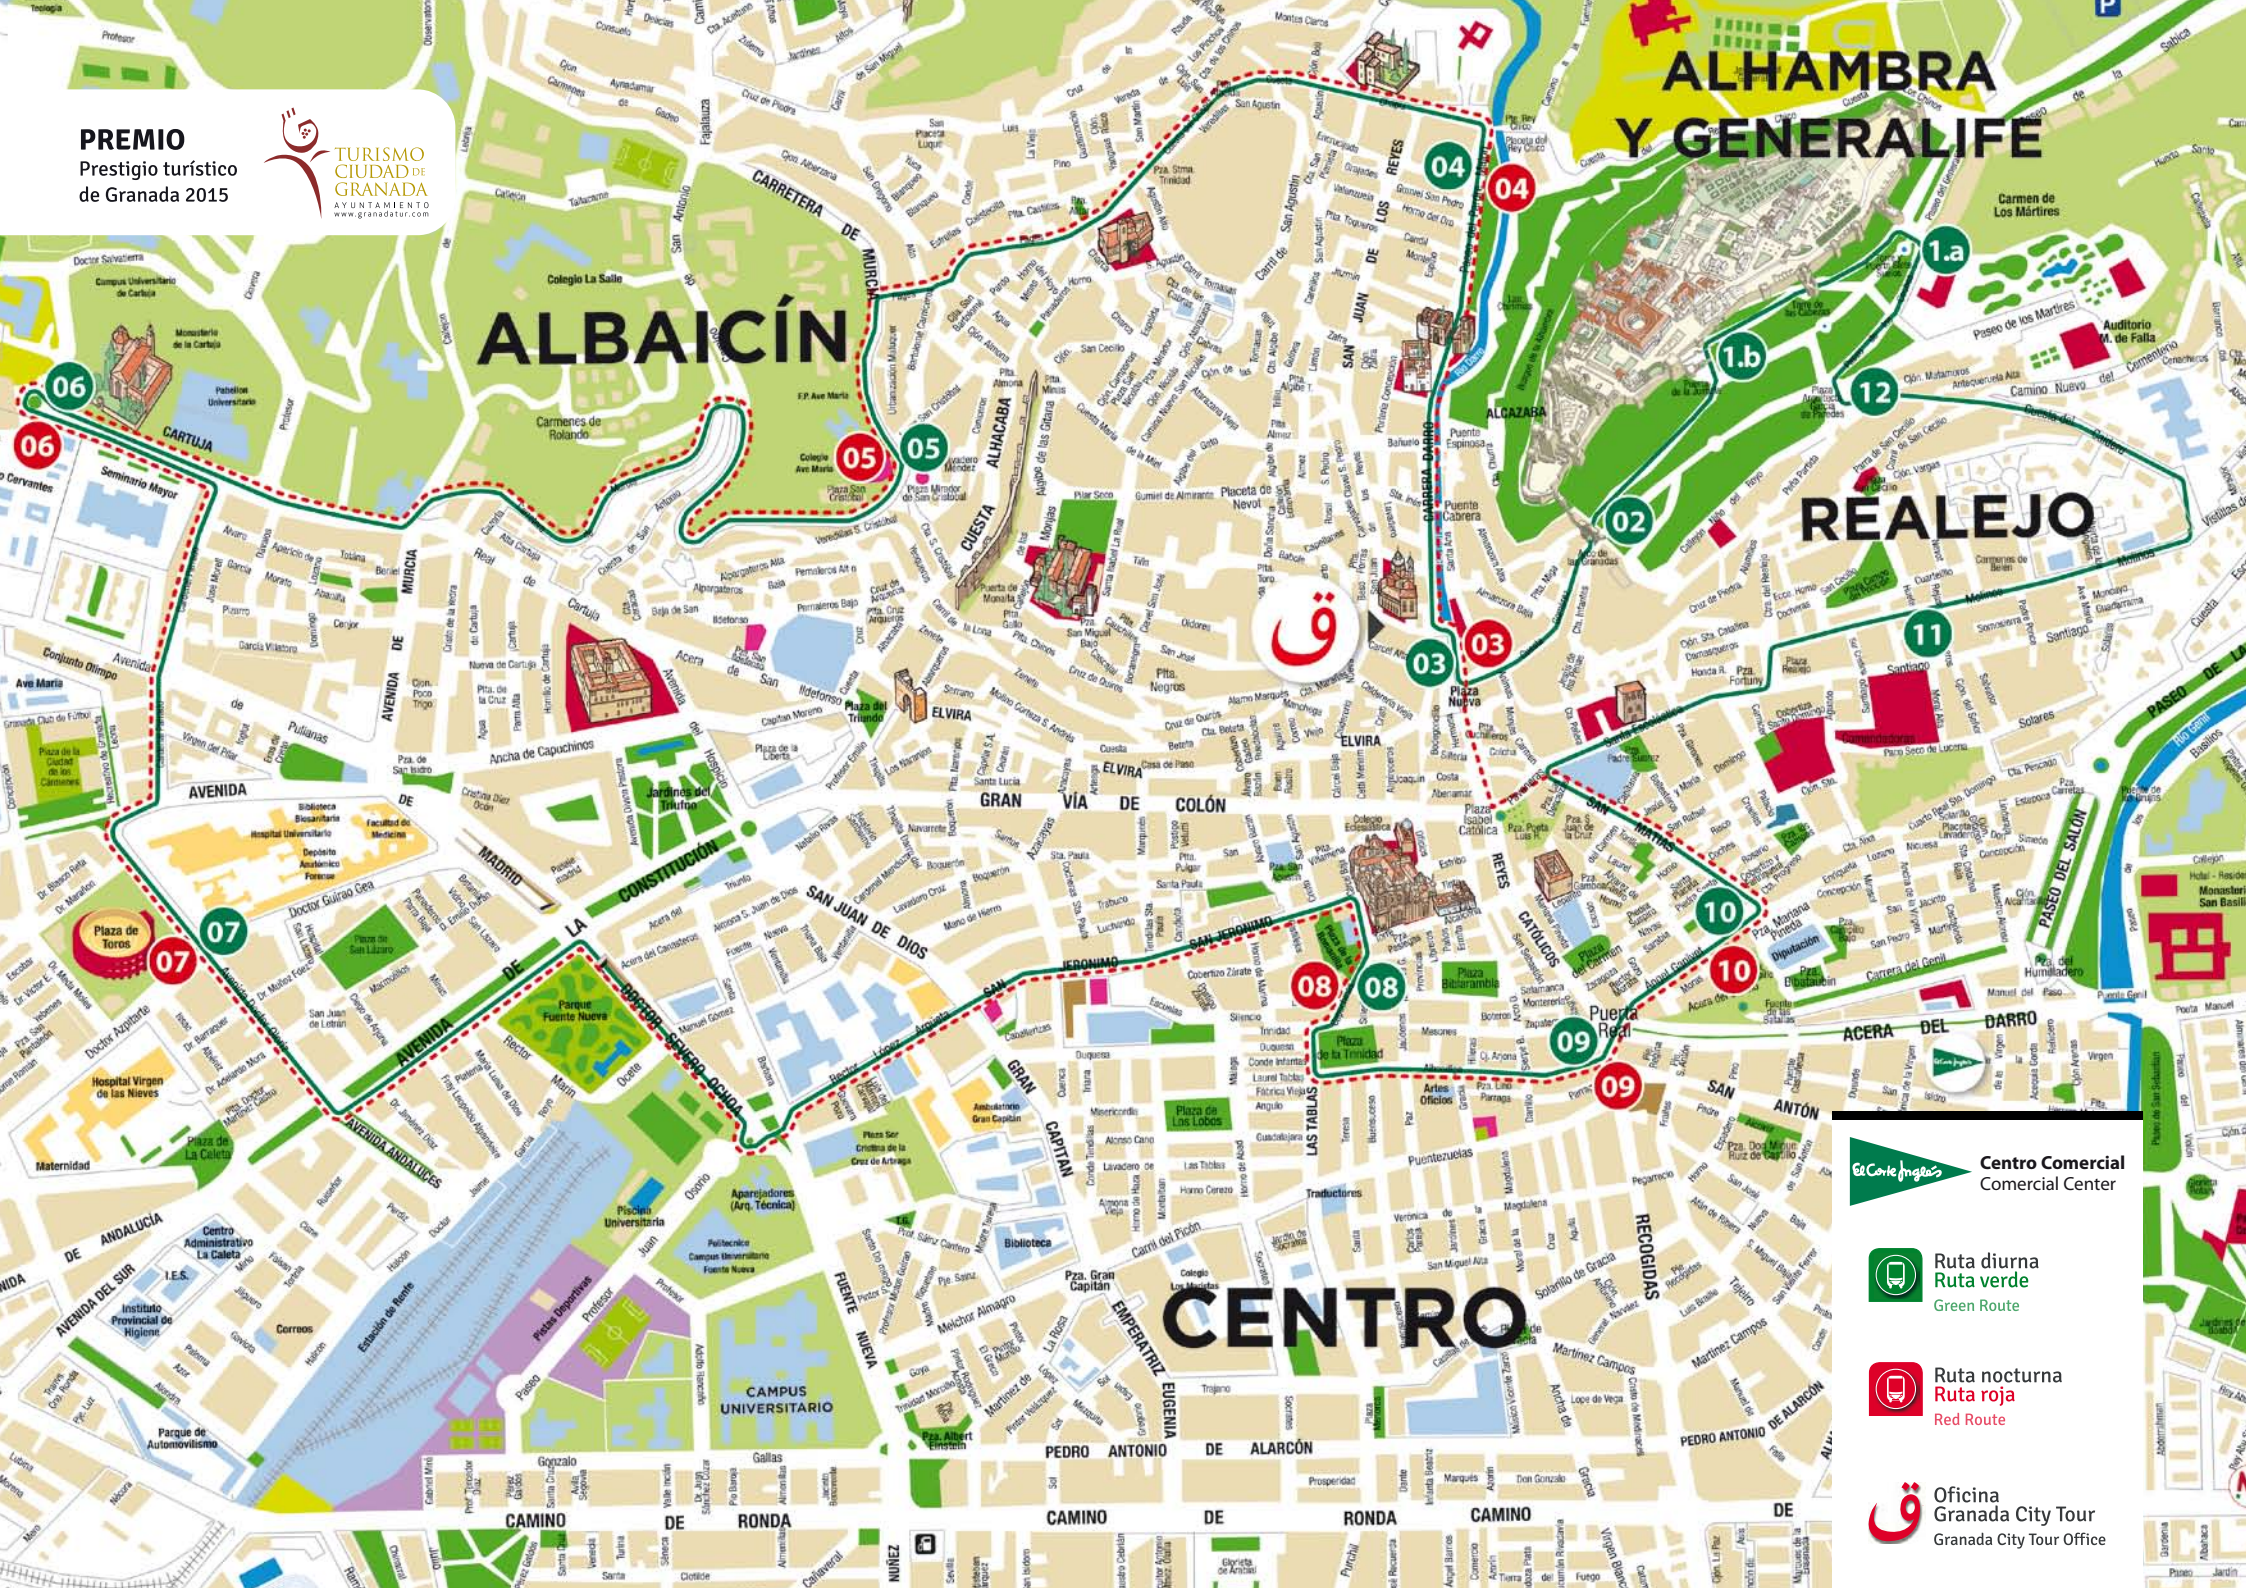

Ruta diurna / DAY TOUR
Ruta verde
Green Route

- 01. ALHAMBRA
- 1.a ALHAMBRA GENERALIFE / TAQUILLAS
- 1.b ALHAMBRA PALACIOS NAZARÍES / PUERTA JUSTICIA
- 02. CUESTA GOMÉREZ
- 03. PLAZA NUEVA / OFICINA GRANADA CITY TOUR
- 04. PASEO DE LOS TRISTES
- 05. MIRADOR DE SAN CRISTÓBAL / ALBAYZIN
- 06. MONASTERIO DE LA CARTUJA
- 07. PLAZA DE TOROS
- 08. CATEDRAL / PLAZA ROMANILLA
- 09. CALLE ALHÓNDIGA / RECOGIDAS
- 10. EL CORTE INGLÉS / PLAZA MARIANA PINEDA
- 11. CALLE MOLINOS / CAMPO PRÍNCIPE
- 12. HOTEL ALHAMBRA PALACE / CARMEN DE LOS MÁRTIRES

Ruta nocturna / NIGHT TOUR
Ruta roja
Red Route

- 03. PLAZA NUEVA / OFICINA GRANADA CITY TOUR
- 04. PASEO DE LOS TRISTES
- 05. MIRADOR DE SAN CRISTÓBAL / ALBAYZIN
- 06. MONASTERIO DE LA CARTUJA
- 07. PLAZA DE TOROS
- 08. CATEDRAL / PLAZA ROMANILLA
- 09. CALLE ALHÓNDIGA / RECOGIDAS
- 10. EL CORTE INGLÉS / PLAZA MARIANA PINEDA

PREMIO
Prestigio turístico
de Granada 2015

PREMIO
Prestigio turístico
de Granada 2015

ALHAMBRA Y GENERALIFE

ALBAICÍN

REALEJO

CENTRO

 **Centro Comercial**
Commercial Center

 **Ruta diurna**
Ruta verde
Green Route

 **Ruta nocturna**
Ruta roja
Red Route

 **Oficina**
Granada City Tour
Granada City Tour Office